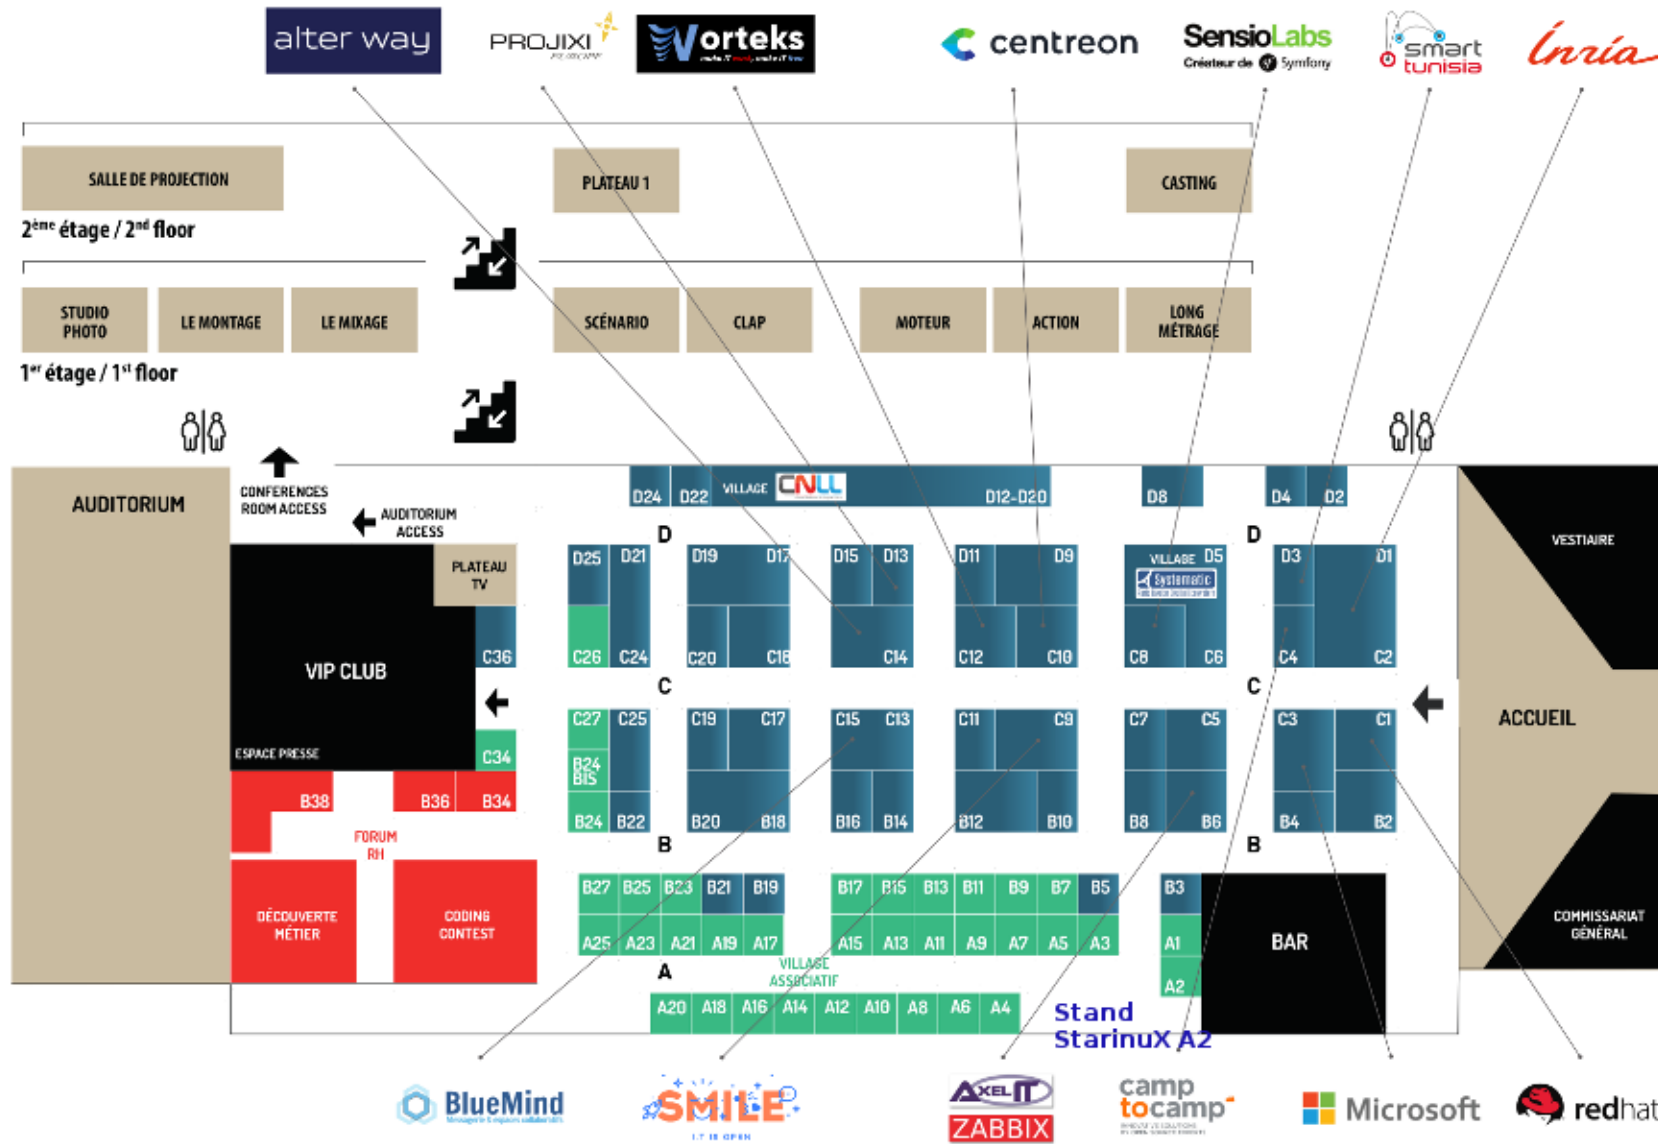

PARIS OPEN SOURCE SUMMIT

5 & 6 DECEMBRE 2018

#OSSPARIS18

un événement

en partenariat avec

ADA FRANCE	A21	CENTREDN	C19	FONDATION APACHE	B7	LE MAGIT	PARTENAIRE	OPEN SOURCE SCHOOL	C11	SLITAZ GNU/LINUX	A10
ADACORE	C6-D5	CENTREDN COMMUNITY	A15	FORK	B17	LE NOUVEL ECONOMISTE	PARTENAIRE	OPEN-DSI	C5	SMART TUNISIA	D3
ADMANTIC	C24-D21	CMS MADE SIMPLE FR	A11	FRAMASOFT	B25	LES MONGUEURS DE PERL	A23	OPENIO	C7	SMILE	C8
ADULLACT	B13	CODE LUTIN	B12	FRANCILIENS.NET	B27	LIBRE A TOI	A20	OPENSVC	D24	STAMP	C17
AFUP	A25	COLLECTIF BLUEPRINT	C34	FREEBSD	A6	LIBRIT	D12-D20	ORANGE	C17	STARINUX	A2
AGILACK	D12-D20	C5	B4	FRENCHWEB	PARTENAIRE	LINUX MAGAZINE	PARTENAIRE / D9	OSGEO.FR	A3	SUDOKEYS	D12-D20
ALIONET / OPENSUSE	A8	DALIBO	D11	FUSIONDIRECTORY	A15	LINUX PRATIQUE	PARTENAIRE / D9	OW2	C17	SYLOE	B12
ALTER WAY	C14	DATAFARI	D12-D20	GATLING CORP	C6-D5	LINUX-FR	B24BIS	PCI - PERFORMANCE CONSEIL		SYSTEMATIC PARIS REGION	C6-D5
ANSSI	C18	DAWAN	B3	GLOBAL SECURITY MAG	PARTENAIRE	LOGILAB	C8-D5	INFORMATIQUE	D12-D20	THE DOCUMENT FOUNDATION	A17
ANYBOX	C6-D5	DEBIAN FRANCE	A14	GOFAST - COLLABORATIVE DIGITAL WORKPLACE	D19	MAGDIA	A12	PICAPD	A16	TRANQUIL IT SYSTEMS	D2
APRIL	B24	DECIDEURS MAGAZINE	PARTENAIRE	GUIDE DU CLOUD	PARTENAIRE	MAXIMA CORPUS	D12-D20	PICASOFT	B23	TULEAP (FORGE)	A7
ARAWA	B8	DECIDIM	B17	HUMAN'S CONNEXION	D12-D20	MELODIC	C8-D5	PNW100	D12-D20	UBUNTU-FR	A18
ARCHIMAG	PARTENAIRE	DEMOCRACY OS	PARTENAIRE	HYBRID - CREME CRM	D12-D20	MICROSOFT	C3	PLANETE LINUX	PARTENAIRE	WATCHA	D19
ATOL CONSEILS ET DEVELOPPEMENTS	D22	DEVELOPEZ.COM	PARTENAIRE	INDEPENDIT INTEGRATIVE	D12-D20	MDNTPEL LIBRE	A1	POSTGRESOL	A5	WEBASSOC	B11
ATOS	D15	DMK E-BUSINESS GMBH	D17	TECHNOLOGIES GMBH	D17	NEBULAE	A1	POWERPC NOTEBOOK	B27	WIKIDEBATS	B17
AXEL IT / ZABBIX	B6	DOLIBARR	A19	INNO3	B2	NEREIDE	B12	PROGRAMMEZ	PARTENAIRE / D25	WIKIMEDIA FRANCE	C27
AZAE	B12	DRUPAL	A25	INRIA	C2-D1	NETKNIGHTS GMBH	D17	PROJIXI EUROPE	D13	WORTEKS	C12
BEARSTECH	D8	EASTER-EGGS	B12	IT FOR BUSINESS	PARTENAIRE	NETMEDIAEUROPE	PARTENAIRE	PUMANAWA	D12-D20	XIVO	C5
BLUEMIND	C13-C15	ECLIPSE FOUNDATION	B9	KELIS SCENARI	D12-D20	NEXTCLOUD	B8	OWANT	B14	XWIKI SAS	B5
BSOFRANCE	A4	EDITIONS DIAMOND	PARTENAIRE / D8	KISID DIGITAL	B19	NDKIA BELL LABS	B21	RED HAT	C1	ZEXTRAS SERVICES	B16
CADOLLES	B12	EN VENTE LIBRE	A16	KUZZLE	B22	OBJECTIF LIBRE	D12-D20	RESEAU LIBRE ENTREPRISE	B12	ZIMBRA	B16
CAMPTOCAMP	C4	ENALEAN	B10	L'INFORMATICIEN	PARTENAIRE	OCAMLPRO	C6-D5	RUDDER	C25		
CBP	PARTENAIRE	ENTREPRISE DB POSTGRES	C20	LA FABRIQUE DES MOBILITES	B21	OCS INVENTORY	A9	RUDDER (ASSO)	A13		
CECIL	B15	ENTROUVERT	B12	LA LIGUE DE L'ENSEIGNEMENT	B13	OB0 SECURITY & SMART-T	C19	SCILLE	D4		
CELYA	D12-D20	FFII FRANCE	B13	(CONFEDERAL ET FEDERATION S3)	B23	OBP TOOLBOX	B17	SENSIOLABS	C8		